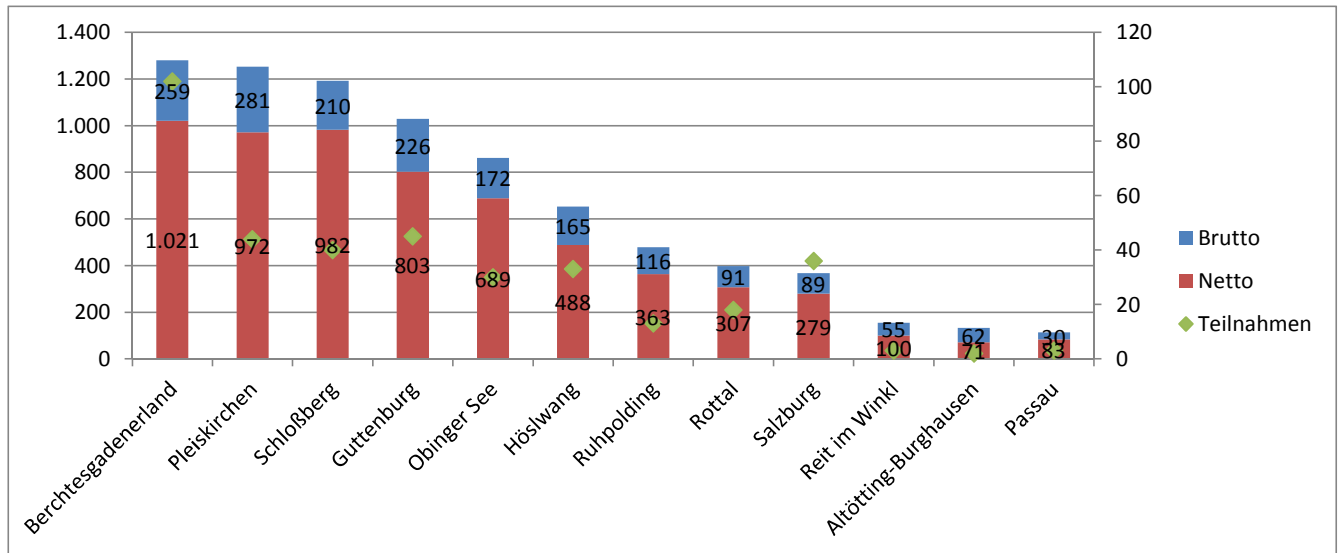

EUREGIO 2020

Stand 19.09.2020 nach 5 Turnieren

Mannschaftswertung (jeweils 6 Netto + 2 Brutto)

Golfclub	Gesamt	Netto	Brutto	Teilnahmen
1 Berchtesgadenerland	1.280	1.021	259	102
2 Pleiskirchen	1.253	972	281	44
3 Schloßberg	1.192	982	210	40
4 Guttenburg	1.029	803	226	45
5 Obinger See	861	689	172	30
6 Höslwang	653	488	165	33
7 Ruhpolding	479	363	116	13
8 Rottal	398	307	91	18
9 Salzburg	368	279	89	36
10 Reit im Winkl	155	100	55	3
11 Altötting-Burghausen	133	71	62	2
12 Passau	113	83	30	3