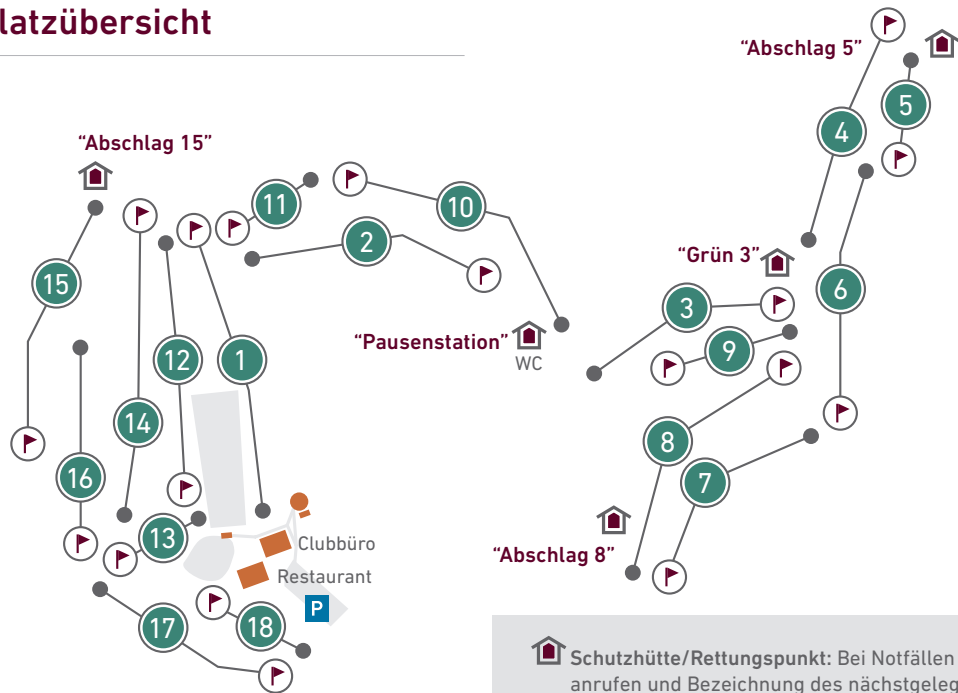

Platzübersicht

 **Schutzhütte/Rettungspunkt:** Bei Notfällen 112 anrufen und Bezeichnung des nächstgelegenen Rettungspunkts angeben.